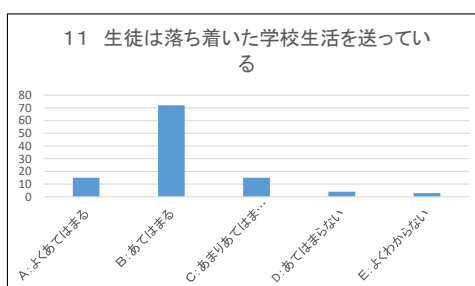

令和5年度 浜坂中学校 学校評価 保護者アンケート
集計結果 (回答数:109)

令和5年度 浜坂中学校 学校評価 保護者アンケート
集計結果 (回答数:109)