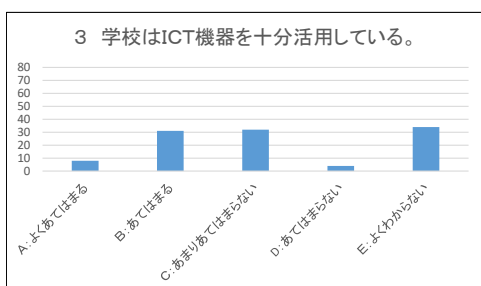

令和5年度 浜坂中学校 学校評価 保護者アンケート
集計結果 (回答数:109)

令和5年度 浜坂中学校 学校評価 保護者アンケート
集計結果 (回答数:109)