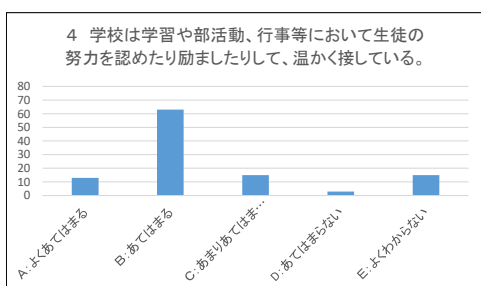

令和5年度 浜坂中学校 学校評価 保護者アンケート
集計結果 (回答数:109)

令和5年度 浜坂中学校 学校評価 保護者アンケート
集計結果 (回答数:109)