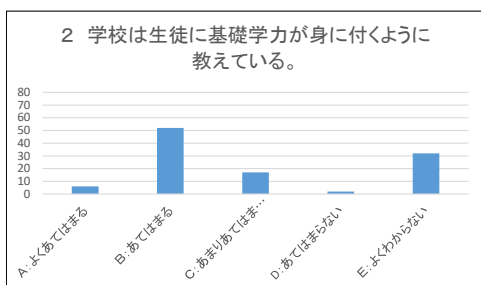

令和5年度 浜坂中学校 学校評価 保護者アンケート
集計結果 (回答数:109)

令和5年度 浜坂中学校 学校評価 保護者アンケート
集計結果 (回答数:109)