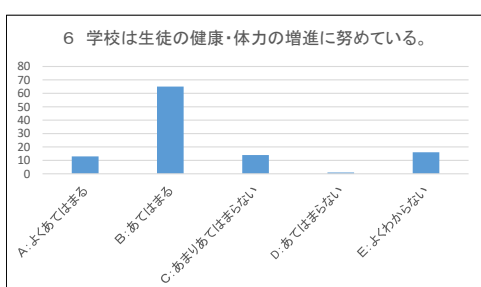

令和5年度 浜坂中学校 学校評価 保護者アンケート
集計結果 (回答数:109)

令和5年度 浜坂中学校 学校評価 保護者アンケート
集計結果 (回答数:109)