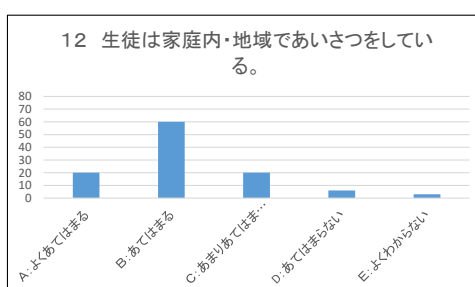

令和5年度 浜坂中学校 学校評価 保護者アンケート
集計結果 (回答数:109)

令和5年度 浜坂中学校 学校評価 保護者アンケート
集計結果 (回答数:109)