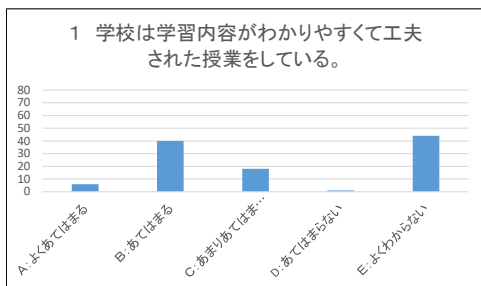

令和5年度 浜坂中学校 学校評価 保護者アンケート
集計結果 (回答数:109)

令和5年度 浜坂中学校 学校評価 保護者アンケート
集計結果 (回答数:109)