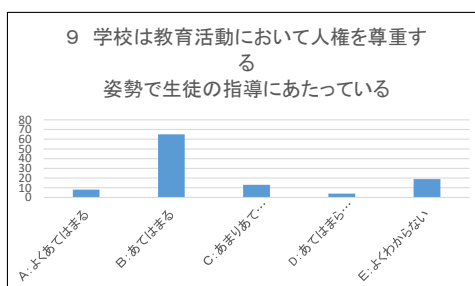

令和5年度 浜坂中学校 学校評価 保護者アンケート
集計結果 (回答数:109)

令和5年度 浜坂中学校 学校評価 保護者アンケート
集計結果 (回答数:109)