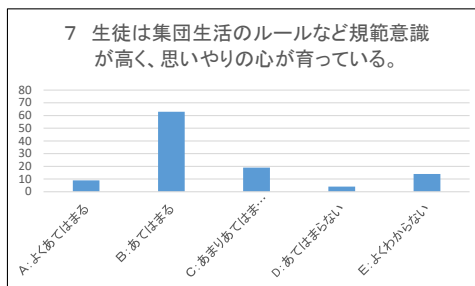

令和5年度 浜坂中学校 学校評価 保護者アンケート
集計結果 (回答数:109)

令和5年度 浜坂中学校 学校評価 保護者アンケート
集計結果 (回答数:109)