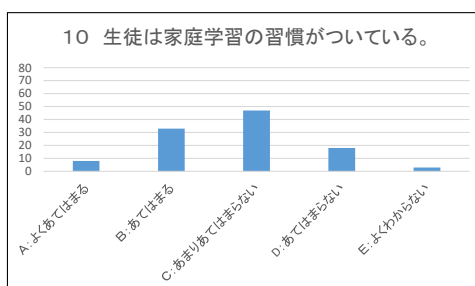

令和5年度 浜坂中学校 学校評価 保護者アンケート
集計結果 (回答数:109)

令和5年度 浜坂中学校 学校評価 保護者アンケート
集計結果 (回答数:109)