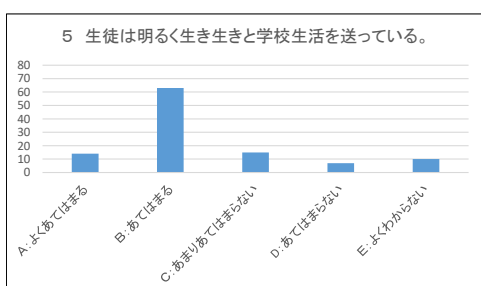

令和5年度 浜坂中学校 学校評価 保護者アンケート
集計結果 (回答数:109)

令和5年度 浜坂中学校 学校評価 保護者アンケート
集計結果 (回答数:109)