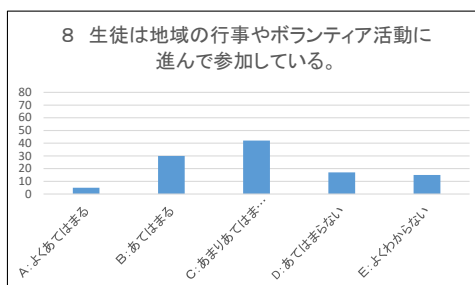

令和5年度 浜坂中学校 学校評価 保護者アンケート
集計結果 (回答数:109)

令和5年度 浜坂中学校 学校評価 保護者アンケート
集計結果 (回答数:109)